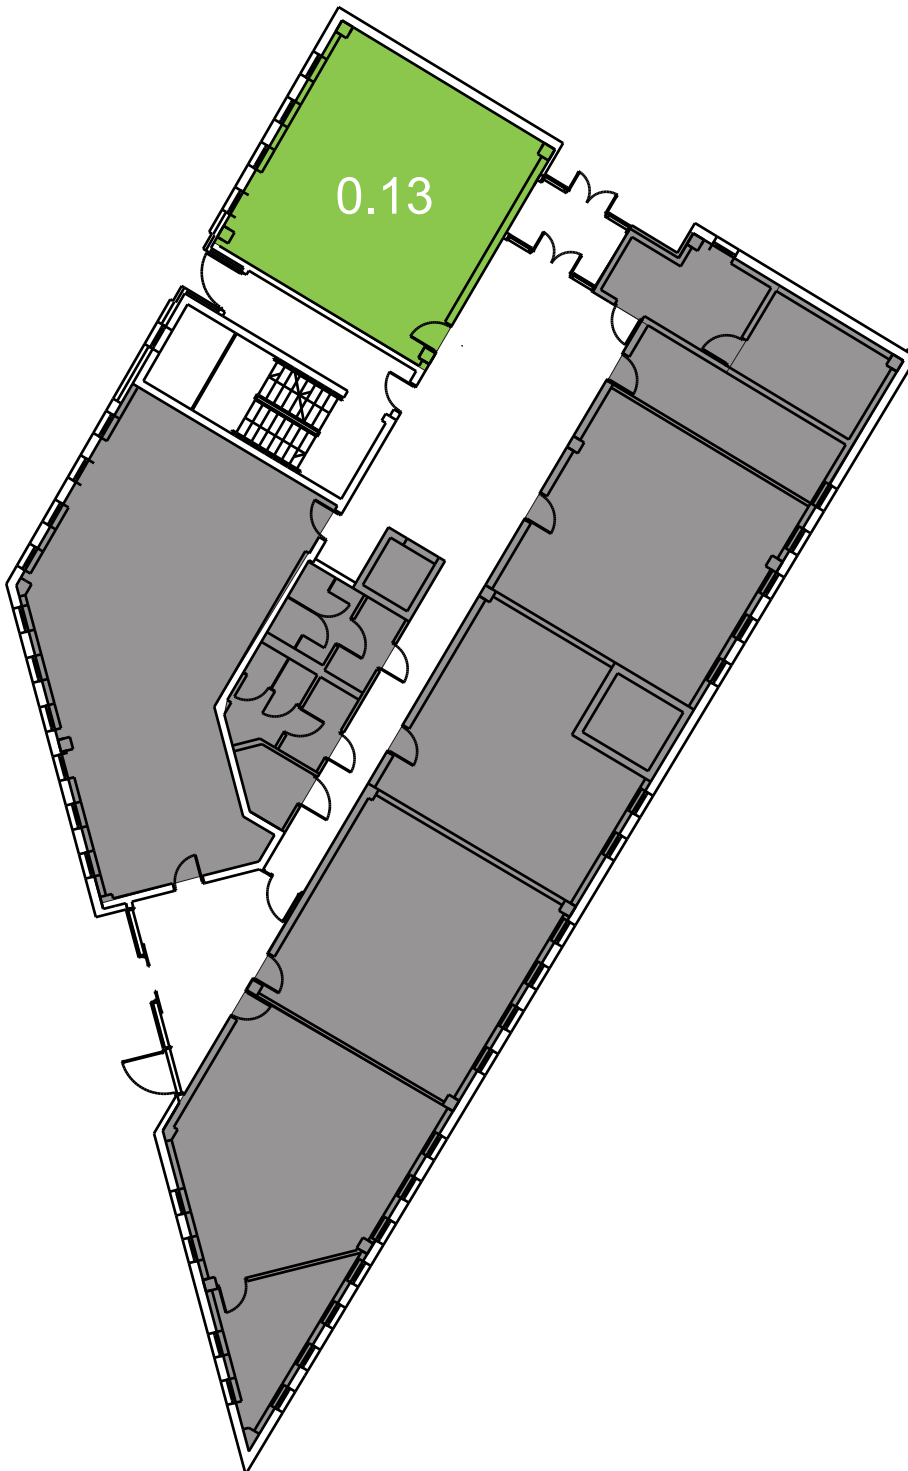

INKUBATOR PRZEDSIĘBIORCZOŚCI

Metraż: 57 m²

Opis: sala szkoleniowa w formie kwadratu, 4 okna od strony południowej

Wyposażenie: rzutnik, flipchart, bezpłatne wi-fi, stoliki, krzesła

Standard:

- pomieszczenie klimatyzowane
- wentylacja mechaniczna
- wykończenie: terakota, ściany pomalowane na kolor biały, sufit podwieszany
- ogrzewane
- instalacja elektryczna i teletechniczna
- kontrola dostępu na drzwiach wejściowych
- winda
- miejsca parkingowe przed budynkiem i garaż podziemny
- duże przeszklenia z dostępem światła dziennego
- obsługa recepcyjna