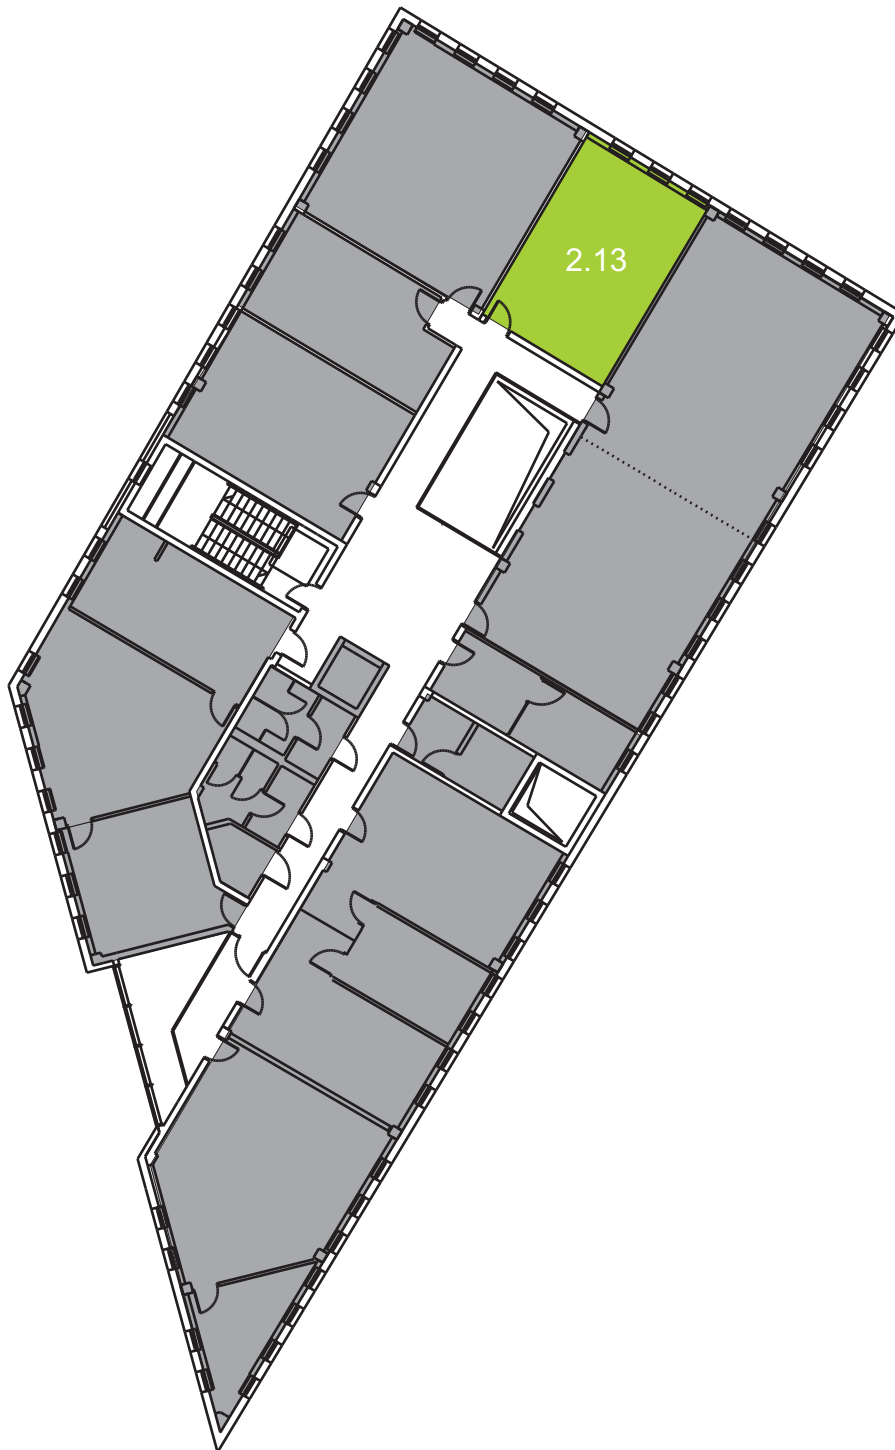

INKUBATOR PRZEDSIĘBIORCZOŚCI

Metraż: 37 m²

Opis: sala komputerowa w formie prostokąta, 3 okna od strony zachodniej

Wyposażenie: 16 stanowisk z komputerami stacjonarnymi z systemem Windows oraz oprogramowaniem MS Office, rzutnik, flipchart, bezpłatne wi-fi, biurka, wygodne krzesła obrotowe

Standard:

- pomieszczenie klimatyzowane
- wentylacja mechaniczna
- wykończenie: wykładzina, ściany pomalowane na kolor biały, sufit podwieszany
- ogrzewane
- instalacja elektryczna i teletechniczna
- kontrola dostępu na drzwiach wejściowych
- winda
- miejsca parkingowe przed budynkiem i garaż podziemny
- duże przeszklenia z dostępem światła dziennego
- obsługa recepcyjna